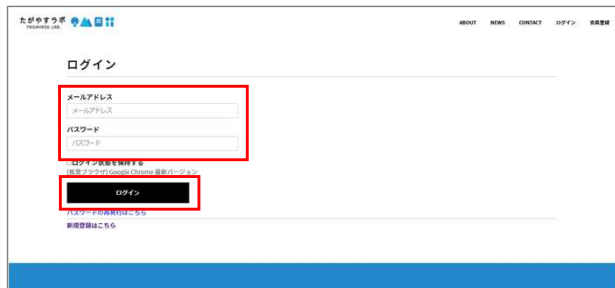

Step 4 コミュニティページにログイン

- 登録した**メールアドレス**と**パスワード**を入力
- **ログイン**ボタンをクリック